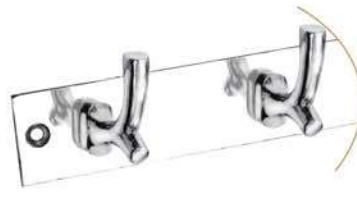

I - 468
Finish : CP