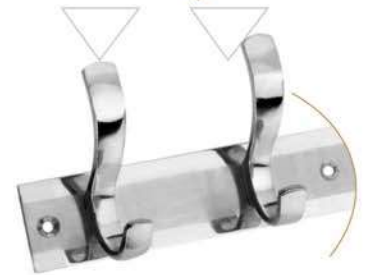

I - 453
Finish : CP